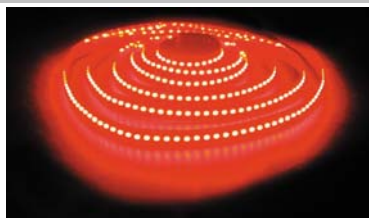

LED LIGHTS & PANNELS

www.coemar.com

LINEALED LEDs

**LINEALED
MULTICOLOR
FLEXIBLE
NEW**

LED εύκαμπτες πλακέτες αλλαγής χρωμάτων RGB με γωνία θέασης 120° σε διάφορα μεγέθη από 30cm έως 1m. Λειτουργεί με 24V DC. Χειρισμός μέσω RegoLED DMX 512, μαζί με switching τροφοδοτικό 100VA και άνω.

**5,50
(ΕΚΑΣΤΟ LED)**

**LINEALED 1CH
FLEXIBLE
WHITE
NEW**

LED εύκαμπτες πλακέτες χρώματος λευκού, με γωνία θέασης 120° σε διάφορα μεγέθη από 30cm έως 1m. Λειτουργεί με 24V DC. Χειρισμός μέσω RegoLED DMX 512, μαζί με switching τροφοδοτικό 100VA και άνω.

**3,70
(ΕΚΑΣΤΟ LED)**

**LINEALED 1CH
FLEXIBLE
GREEN
NEW**

LED εύκαμπτες πλακέτες χρώματος πράσινο, με γωνία θέασης 120° σε διάφορα μεγέθη από 30cm έως 1m. Λειτουργεί με 24V DC. Χειρισμός μέσω RegoLED DMX 512, μαζί με switching τροφοδοτικό 100VA και άνω.

**3,70
(ΕΚΑΣΤΟ LED)**

**LINEALED 1CH
FLEXIBLE
ORANGE
NEW**

LED εύκαμπτες πλακέτες χρώματος πορτοκαλί, με γωνία θέασης 120° σε διάφορα μεγέθη από 30cm έως 1m. Λειτουργεί με 24V DC. Χειρισμός μέσω RegoLED DMX 512, μαζί με switching τροφοδοτικό 100VA και άνω.

**3,70
(ΕΚΑΣΤΟ LED)**

**LINEALED 1CH
FLEXIBLE
RED
NEW**

LED εύκαμπτες πλακέτες χρώματος κόκκινο, με γωνία θέασης 120° σε διάφορα μεγέθη από 30cm έως 1m. Λειτουργεί με 24V DC. Χειρισμός μέσω RegoLED DMX 512, μαζί με switching τροφοδοτικό 100VA και άνω.

**3,70
(ΕΚΑΣΤΟ LED)**

**LINEALED 1CH
FLEXIBLE
BLUE
NEW**

LED εύκαμπτες πλακέτες χρώματος μπλέ, με γωνία θέασης 120° σε διάφορα μεγέθη από 30cm έως 1m. Λειτουργεί με 24V DC. Χειρισμός μέσω RegoLED DMX 512, μαζί με switching τροφοδοτικό 100VA και άνω.

**3,70
(ΕΚΑΣΤΟ LED)**

**LINEALED
MULTICOLOR
STICK
NEW**

LED πλακέτες αλλαγής χρωμάτων RGB με γωνία θέασης 120°, 50cm μέγεθος ράβδου. Λειτουργεί με 24V DC. Χειρισμός μέσω RegoLED DMX 512, μαζί με switching τροφοδοτικό 100VA και άνω.

**5,50
(ΕΚΑΣΤΟ LED)**

**LINEALED 1CH
STICK
WHITE
NEW**

LED πλακέτες χρώματος λευκού, με γωνία θέασης 120° 50cm μέγεθος ράβδου. Λειτουργεί με 24V DC. Χειρισμός μέσω RegoLED DMX 512, μαζί με switching τροφοδοτικό 100VA και άνω.

**3,70
(ΕΚΑΣΤΟ LED)**